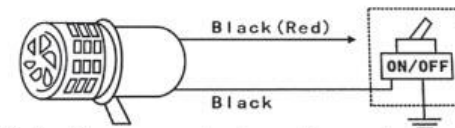

### APPLICATIONS

- Burglar Alarms
- Fire Alarms

ITEM NO.	RATING	GONG SIZE	MOUNTING STYLE	DECIBEL ความดัง	PRICE (ราคา)
CB - 4B	12V, 24V, 110V, 220V AC	4" (100 mm.)	SURFACE MOUNTING	85 dB	240.-
CB - 6B	12V, 24V DC 110V, 220V AC	6" (150 mm.)		95 dB	480.-
CB - 8B	12V, 24V DC 110V, 220V AC	8" (200 mm.)		97 dB	630.-

## MINI MOTOR SIREN

ไซเรน

**MS-190**

**MS-290B**

**MS-390**

ITEM NO.	RATING	DECIBEL ความดัง	PRICE (ราคา)
MS - 190	12V,24V,110V,220V DC, AC	114 dB	490.-
MS - 290B	12V,24V,110V,220V DC, AC	116 dB	800.-
MS - 390	12V,24V,110V,220V DC, AC	125 dB	1,850.-