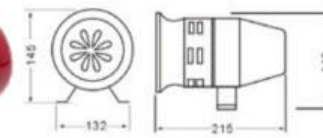

## MINI MOTOR SIREN

ไซเรน

**MS-190**

**MS-290B**

**MS-390**

ITEM NO.	RATING	DECIBEL ความดัง	PRICE (ราคา)
MS - 190	12V,24V,110V,220V DC, AC	114 dB	490.-
MS - 290B	12V,24V,110V,220V DC, AC	116 dB	800.-
MS - 390	12V,24V,110V,220V DC, AC	125 dB	1,850.-