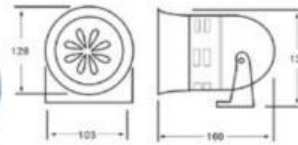

FIRE ALARM SYSTEM

กระดิ่ง

APPLICATIONS

- Burglar Alarms
- Fire Alarms

ITEM NO.	RATING	GONG SIZE	MOUNTING STYLE	DECIBEL ความดัง	PRICE (ราคา)
CB - 4B	12V, 24V, 110V, 220V AC	4" (100 mm.)	SURFACE MOUNTING	85 dB	240.-
CB - 6B	12V, 24V DC 110V, 220V AC	6" (150 mm.)		95 dB	480.-
CB - 8B	12V, 24V DC 110V, 220V AC	8" (200 mm.)		97 dB	630.-

MINI MOTOR SIREN

ไซเรน

MS-290B

ITEM NO.	RATING	DECIBEL ความดัง	PRICE (ราคา)
MS - 190	12V,24V,110V,220V DC, AC	114 dB	490.-
MS - 290B	12V,24V,110V,220V DC, AC	116 dB	800.-
MS - 390	12V,24V,110V,220V DC, AC	125 dB	1,850.-

- Perfect for use on boats, police, ambulance and other emergency vehicles.
- Can also be used as a burglar system in automobiles and buildings.