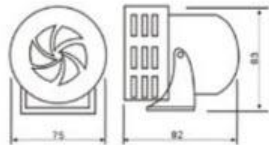

FIRE ALARM SYSTEM

กระดิ่ง

APPLICATIONS

- Burglar Alarms
- Fire Alarms

ITEM NO.	RATING	GONG SIZE	MOUNTING STYLE	DECIBEL ความดัง	PRICE (ราคา)
CB - 4B	12V, 24V, 110V, 220V AC	4" (100 mm.)	SURFACE MOUNTING	85 dB	240.-
CB - 6B	12V, 24V DC 110V, 220V AC	6" (150 mm.)		95 dB	480.-
CB - 8B	12V, 24V DC 110V, 220V AC	8" (200 mm.)		97 dB	630.-

MINI MOTOR SIREN

ไซเรน

MS-190

ITEM NO.	RATING	DECIBEL ความดัง	PRICE (ราคา)
MS - 190	12V,24V,110V,220V DC, AC	114 dB	490.-
MS - 290B	12V,24V,110V,220V DC, AC	116 dB	800.-
MS - 390	12V,24V,110V,220V DC, AC	125 dB	1,850.-

- Perfect for use on boats, police, ambulance and other emergency vehicles.
- Can also be used as a burglar system in automobiles and buildings.