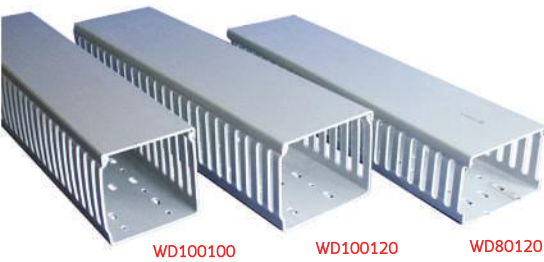

Model	Dimension(mm.)		Length(m.)	Slot size	Unit Packing	Unit Price
	สูง H	กว้าง W	ความยาว(ม.)	ขนาดสล๊อต	กล่องละ	ราคา/เส้น
รหัสสินค้า						
WD2020	20	20	2	5 mm.	30	125.00
WD3030	30	30	2	5 mm.	20	160.00
WD4030	40	30	2	5 mm.	20	176.00
WD4040	40	40	2	5 mm.	20	197.00
WD4060	40	60	2	5 mm.	20	280.00
WD6040	60	40	2	5 mm.	20	250.00
WD6060	60	60	2	5 mm.	10	315.00
WD6080	60	80	2	8 mm.	10	380.00
WD8040	80	40	2	8 mm.	20	420.00
WD8080	80	80	2	8 mm.	9	580.00
WD80100	80	100	2	8 mm.	9	690.00
WD80120	80	120	2	8 mm.	9	1,500.00
WD100100	100	100	2	8 mm.	9	1,400.00
WD100120	100	120	2	8 mm.	9	1,600.00

Features

1. ใช้ติดตั้งเพื่อเดินสายคอนโทรล-สายไฟในตู้ไฟฟ้า ตู้อิเล็กทรอนิกส์ และรวมเก็บสาย บริเวณโต๊ะทำงาน
2. ผลิตจากพลาสติก PVC คุณภาพ มีความแข็งแรง และมีอายุการใช้งานนาน
3. ผ่านการทดสอบไม่ลามไฟ ดับเอง ผ่านมาตรฐาน UL94 Flammability of V-0
4. เป็นฉนวนไฟฟ้า
5. เหมาะกับการใช้งานในอุณหภูมิ -45 ถึง 65 °c
6. ช่องซี่สล๊อตสามารถตัดได้อย่างง่ายดายด้วย คีมตัดพลาสติก หรือคีมตัดลวด มีฝาปิดล็อคแน่น
7. มีสีขาว และ สีเทาให้เลือก