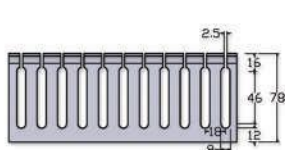

WD8040, 8080, 80100, 80120