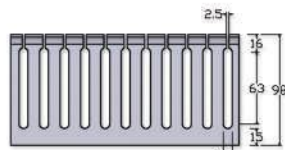

WD100100, 100120