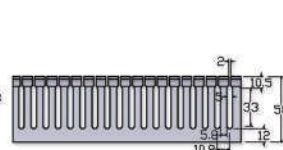

WD6040, 6060, 6080