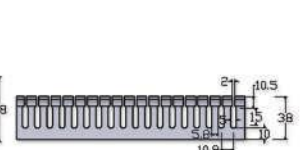

รุ่น WD8080 - WD100120

WD100100, 100120

WD8040, 8080, 80100, 80120

WD6040, 6060, 6080

WD4030, 4040, 4060

รูปแบบการใช้งานรางว้ายดักส์ในตู้คอนโทรล

Spiral Wrapping Bands

ใส่ท่อสำหรับพันสายไฟ (PRI Type PWB)