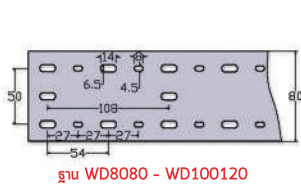

Features

1. ใช้ติดตั้งเพื่อเดินสายคอนโทรล-สายไฟในตู้ไฟฟ้า ตู้อิเล็กทรอนิกส์ และรวมเก็บสาย บริเวณโต๊ะทำงาน
2. ผลิตจากพลาสติก PVC คุณภาพ มีความแข็งแรง และมีอายุการใช้งานนาน
3. ผ่านการทดสอบไม่ลามไฟ ดับเอง ผ่านมาตรฐาน UL94 Flammability of V-0
4. เป็นฉนวนไฟฟ้า
5. เหมาะกับการใช้งานในอุณหภูมิ -45 ถึง 65 °c
6. ช่องซี่สล๊อตสามารถตัดได้อย่างง่ายดายด้วย คีมตัดพลาสติก หรือคีมตัดลวด มีฝาปิดล็อคแน่น
7. มีสีขาว และ สีเทาให้เลือก