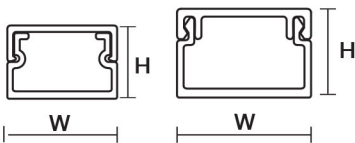

DECORATIVE TRUNKING

รางเก็บสายไฟนอกประสงค

*มีตัวเลือกเก็บสายไฟ NNDT2550, NNDT50100