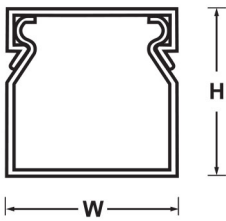

WIRE WAY

รางเก็บสายไฟแบบทึบ