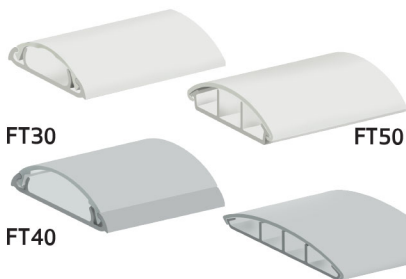

WIRE WAY

รางเก็บสายไฟแบบทึบ

WIRE DUCT

รางเก็บสายไฟโปร่ง

FLOOR DUCT TRUNKING

รางเก็บสายไฟโค้ง(หลังเต่า)

FT30

FT50

Item Code รหัสสินค้า	Dimension (ขนาด)	Pieces / Packing	Unit Price			
				White <input type="radio"/>	Gray <input type="radio"/>	Height(mm.) ความสูง
NNWW2020W	NNWW2020G	20	20	2 M.	24 เส้น	125.-
NNWW3030W	NNWW3030G	30	30	2 M.	24 เส้น	150.-
NNWW3040W	NNWW3040G	30	40	2 M.	24 เส้น	175.-
NNWW4030W	NNWW4030G	40	30	2 M.	24 เส้น	175.-
NNWW4040W	NNWW4040G	40	40	2 M.	24 เส้น	195.-
NNWW4060W	NNWW4060G	40	60	2 M.	20 เส้น	280.-
NNWW6040W	NNWW6040G	60	40	2 M.	15 เส้น	250.-
NNWW6060W	NNWW6060G	60	60	2 M.	8 เส้น	315.-
NNWW6080W	NNWW6080G	60	80	2 M.	6 เส้น	380.-
NNWW8080W	NNWW8080G	80	80	2 M.	6 เส้น	580.-
NNWW80100W	NNWW80100G	80	100	2 M.	6 เส้น	690.-
NNWW100100W	NNWW100100G	100	100	2 M.	6 เส้น	880.-