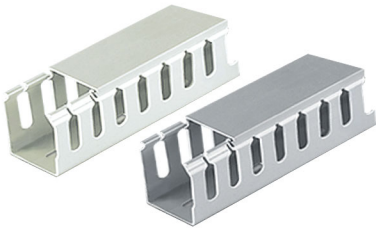

WIRE WAY

รางเก็บสายไฟแบบทึบ

WIRE DUCT

รางเก็บสายไฟโปร่ง

FLOOR DUCT TRUNKING

รางเก็บสายไฟโค้ง(หลังเต่า)

FT30

FT50

FT40

FT75

FT30

FT40

FT50

FT75

WIRE WAY

Color : White Gray

Item Code รหัสสินค้า	Dimension (ขนาด)	Pieces / Packing	Unit Price			
				White <input type="radio"/>	Gray <input type="radio"/>	Height(mm.) ความสูง
NNWW2020W	NNWW2020G	20	20	2 M.	24 เส้น	125.-
NNWW3030W	NNWW3030G	30	30	2 M.	24 เส้น	150.-
NNWW3040W	NNWW3040G	30	40	2 M.	24 เส้น	175.-
NNWW4030W	NNWW4030G	40	30	2 M.	24 เส้น	175.-
NNWW4040W	NNWW4040G	40	40	2 M.	24 เส้น	195.-
NNWW4060W	NNWW4060G	40	60	2 M.	20 เส้น	280.-
NNWW6040W	NNWW6040G	60	40	2 M.	15 เส้น	250.-
NNWW6060W	NNWW6060G	60	60	2 M.	8 เส้น	315.-
NNWW6080W	NNWW6080G	60	80	2 M.	6 เส้น	380.-
NNWW8080W	NNWW8080G	80	80	2 M.	6 เส้น	580.-
NNWW80100W	NNWW80100G	80	100	2 M.	6 เส้น	690.-
NNWW100100W	NNWW100100G	100	100	2 M.	6 เส้น	880.-